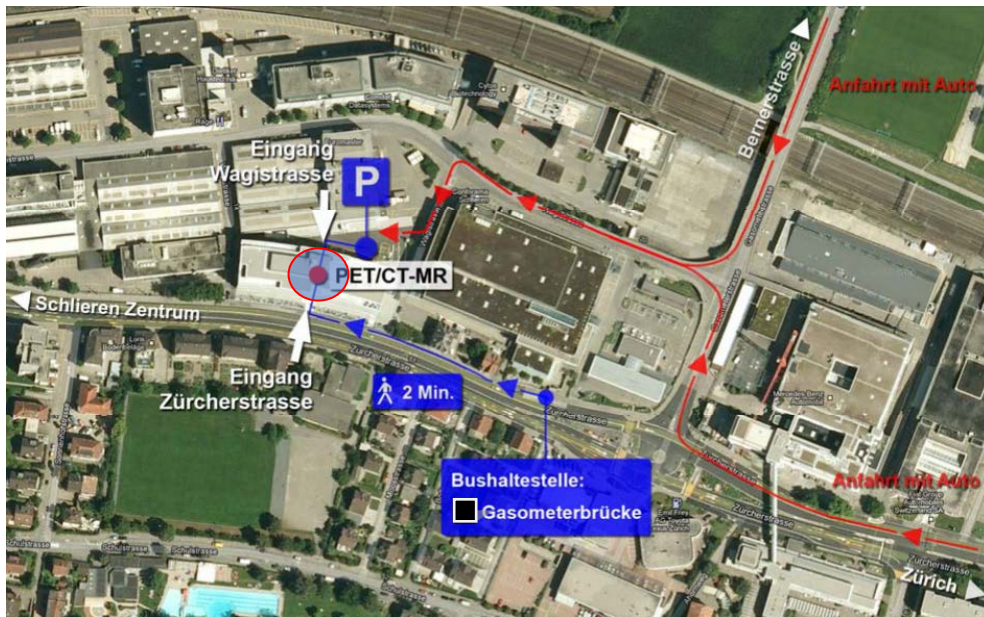

Lageplan Radiopharmazie (Wagiareal)

Adresse

Wagistrasse 13
8952 Schlieren
Telefon: 043 254 04 11

Erreichbarkeit

- Am besten benutzen Sie den Eingang an der Zürcherstrasse.
- Bitte benutzen Sie die S-Bahn bis Bahnhof Schlieren und von dort die Tramlinie 2 zur Haltestelle Gasometerbrücke. Des Weiteren können Sie die Linie 2 aus der Zürcher Innenstadt (z.B. Haltestelle Bellevue) nutzen, diese fährt direkt zur Haltestelle Gasometerbrücke. Falls Sie die Buslinie 31 (Richtung Schlieren) benutzen wollen, können Sie an der Haltestelle Micafil in die Tram 2 umsteigen und bis zur Haltestelle Gasometerbrücke fahren.
- Mit dem Privatauto (siehe Plan): Es stehen kostenpflichtige Parkplätze direkt vor dem Gebäude zur Verfügung. Eingang rechts neben den Parkplätzen benutzen.