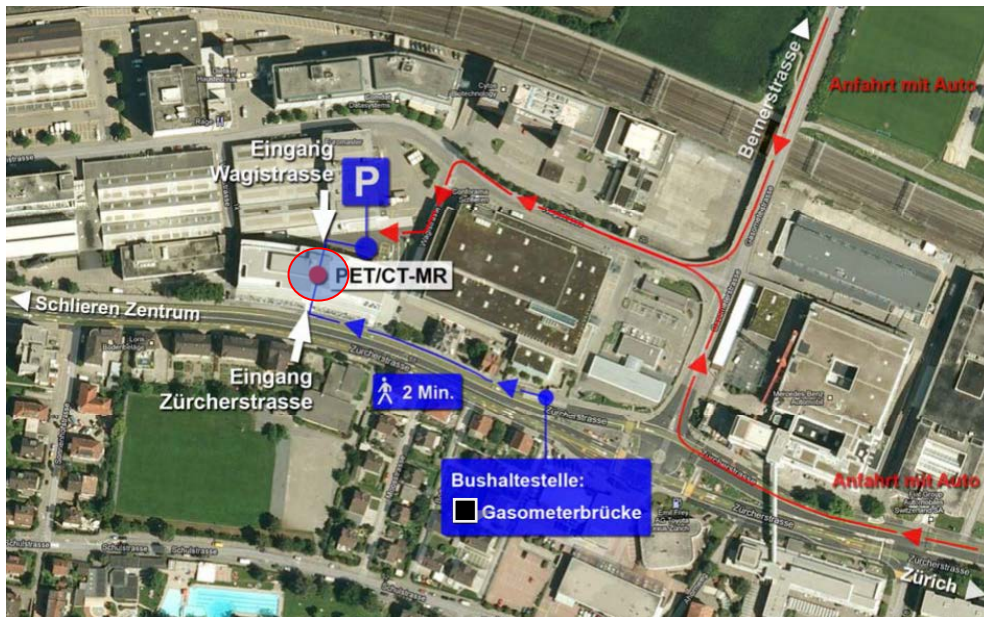

## Lageplan PET/CT-MR Zentrum Schlieren (Wagi-Areal)

### Erreichbarkeit

- Am besten benutzen Sie den Eingang an der Zürcherstrasse.
- Bitte benutzen Sie die S-Bahn bis Bahnhof Schlieren und von dort die Tramlinie 2 zur Haltestelle Gasometerbrücke. Des Weiteren können Sie die Linie 2 aus der Zürcher Innenstadt (z.B. Haltestelle Bellevue) nutzen, diese fährt direkt zur Haltestelle Gasometerbrücke. Falls Sie die Buslinie 31 (Richtung Schlieren) benutzen wollen, können Sie an der Haltestelle Micafil in die Tram 2 umsteigen und bis zur Haltestelle Gasometerbrücke fahren.
- Mit dem Privatauto (siehe Plan): Es stehen kostenpflichtige Parkplätze direkt vor dem Gebäude zur Verfügung. Eingang rechts neben den Parkplätzen benutzen.