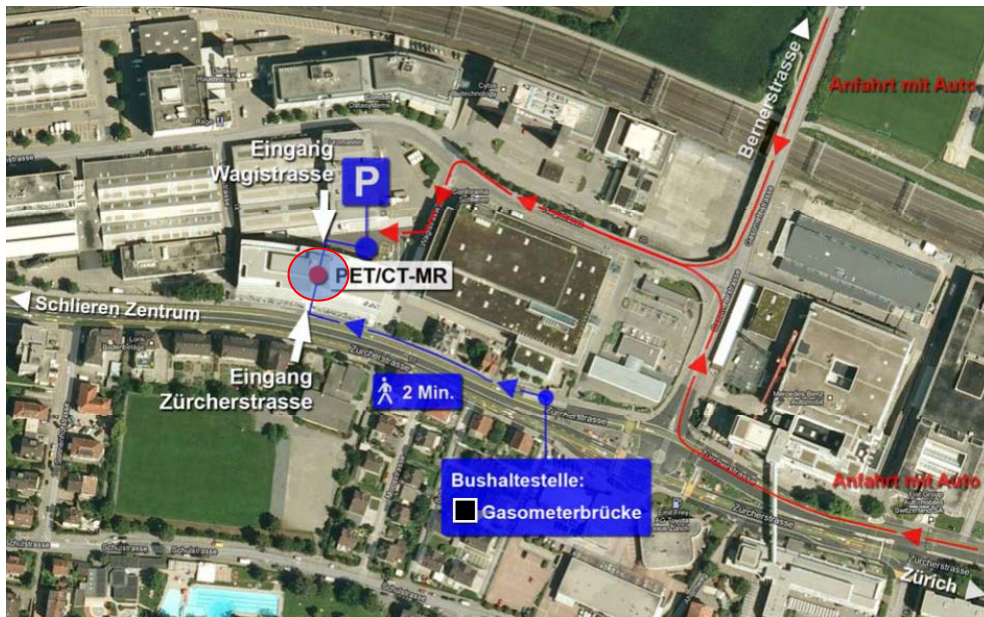

Lageplan PET/CT-MR Zentrum Schlieren (Wagi-Areal)

Adresse

Wagistrasse 14
8952 Schlieren
Telefon: 043 254 04 11

Erreichbarkeit

- Am besten benutzen Sie den Eingang an der Zürcherstrasse.
- Bitte benutzen Sie die S-Bahn bis Bahnhof Schlieren und von dort die Tramlinie 2 zur Haltestelle Gasometerbrücke. Des Weiteren können Sie die Linie 2 aus der Zürcher Innenstadt (z.B. Haltestelle Bellevue) nutzen, diese fährt direkt zur Haltestelle Gasometerbrücke. Falls Sie die Buslinie 31 (Richtung Schlieren) benutzen wollen, können Sie an der Haltestelle Micafil in die Tram 2 umsteigen und bis zur Haltestelle Gasometerbrücke fahren.
- Mit dem Privatauto (siehe Plan): Es stehen kostenpflichtige Parkplätze direkt vor dem Gebäude zur Verfügung. Eingang rechts neben den Parkplätzen benutzen.