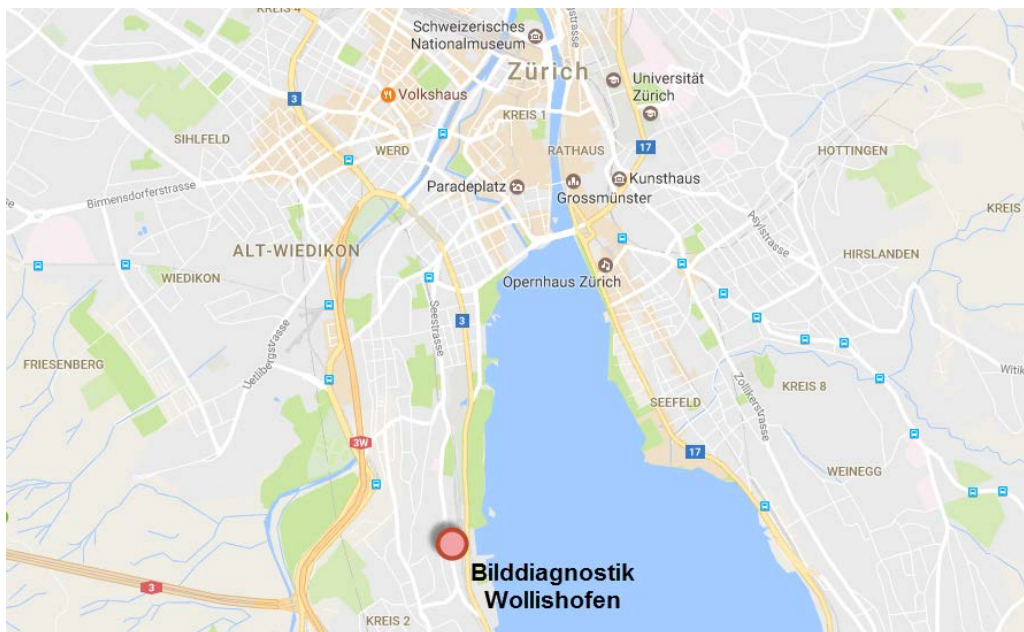

Lageplan Bilddiagnostik Wollishofen

Erreichbarkeit

- Tram Nr. 7 Richtung Wollishofen, vom HB Zürich (ca. 15 Min.) bis Haltestelle „Bahnhof Wollishofen“
- S8 (Richtung Pfäffikon SZ) oder S24 (Richtung Zug) vom HB Zürich (ca. 20 Min.) bis „Bahnhof Wollishofen“
- Kostenlose Parkplätze vorhanden

Adresse

Seestrasse 323a
8038 Zürich – Wollishofen
Telefon: 043 254 10 70