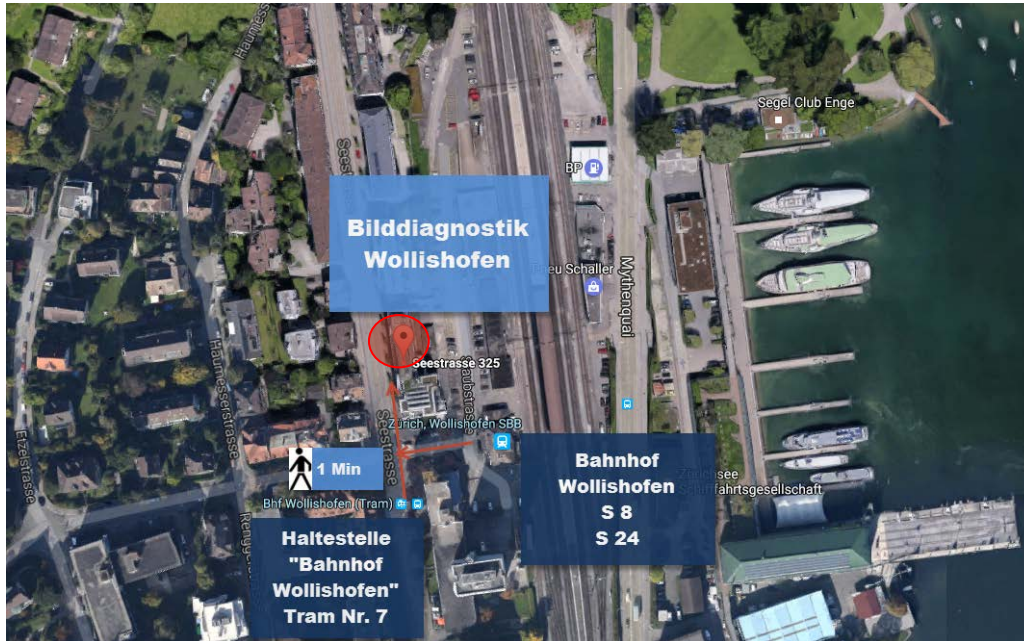

Lageplan Bilddiagnostik Wollishofen

Erreichbarkeit

- Tram Nr. 7 Richtung Wollishofen, vom HB Zürich (ca. 15 Min.) bis Haltestelle „Bahnhof Wollishofen“
- S8 (Richtung Pfäffikon SZ) oder S24 (Richtung Zug) vom HB Zürich (ca. 20 Min.) bis „Bahnhof Wollishofen“
- Kostenlose Parkplätze vorhanden